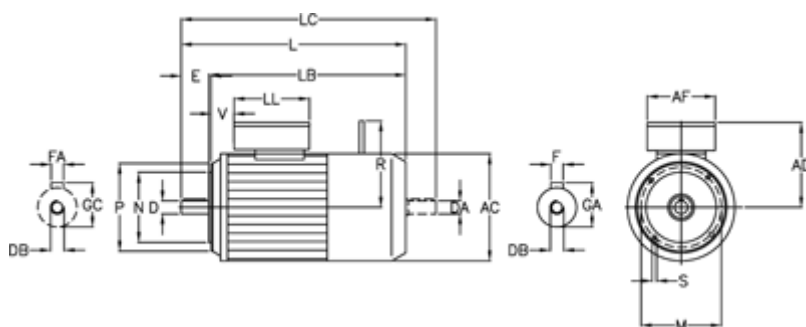

Varenummer: 2505541540675

Beskrivelse: Bonfiglioli Bremsemotor BE80A-4-FD10 0.55KW
1400 o/min 3x230/400v 50HZ IE2 DC bremse IP55 10 B14 rustfast

Mål

A/F = 98	EA = 40	LL = 133
AC = 156	F = 6	M = 100
AD = 143	FA = 6	N = 80
D = 19	GA = 21.5	P = 120
DA = 19	GC = 21.5	R = 129
DB = M6	L = 346	S = M6
DB1 = M6	LB = 306	T = 3.0
E = 40	LC = 388	V = 41